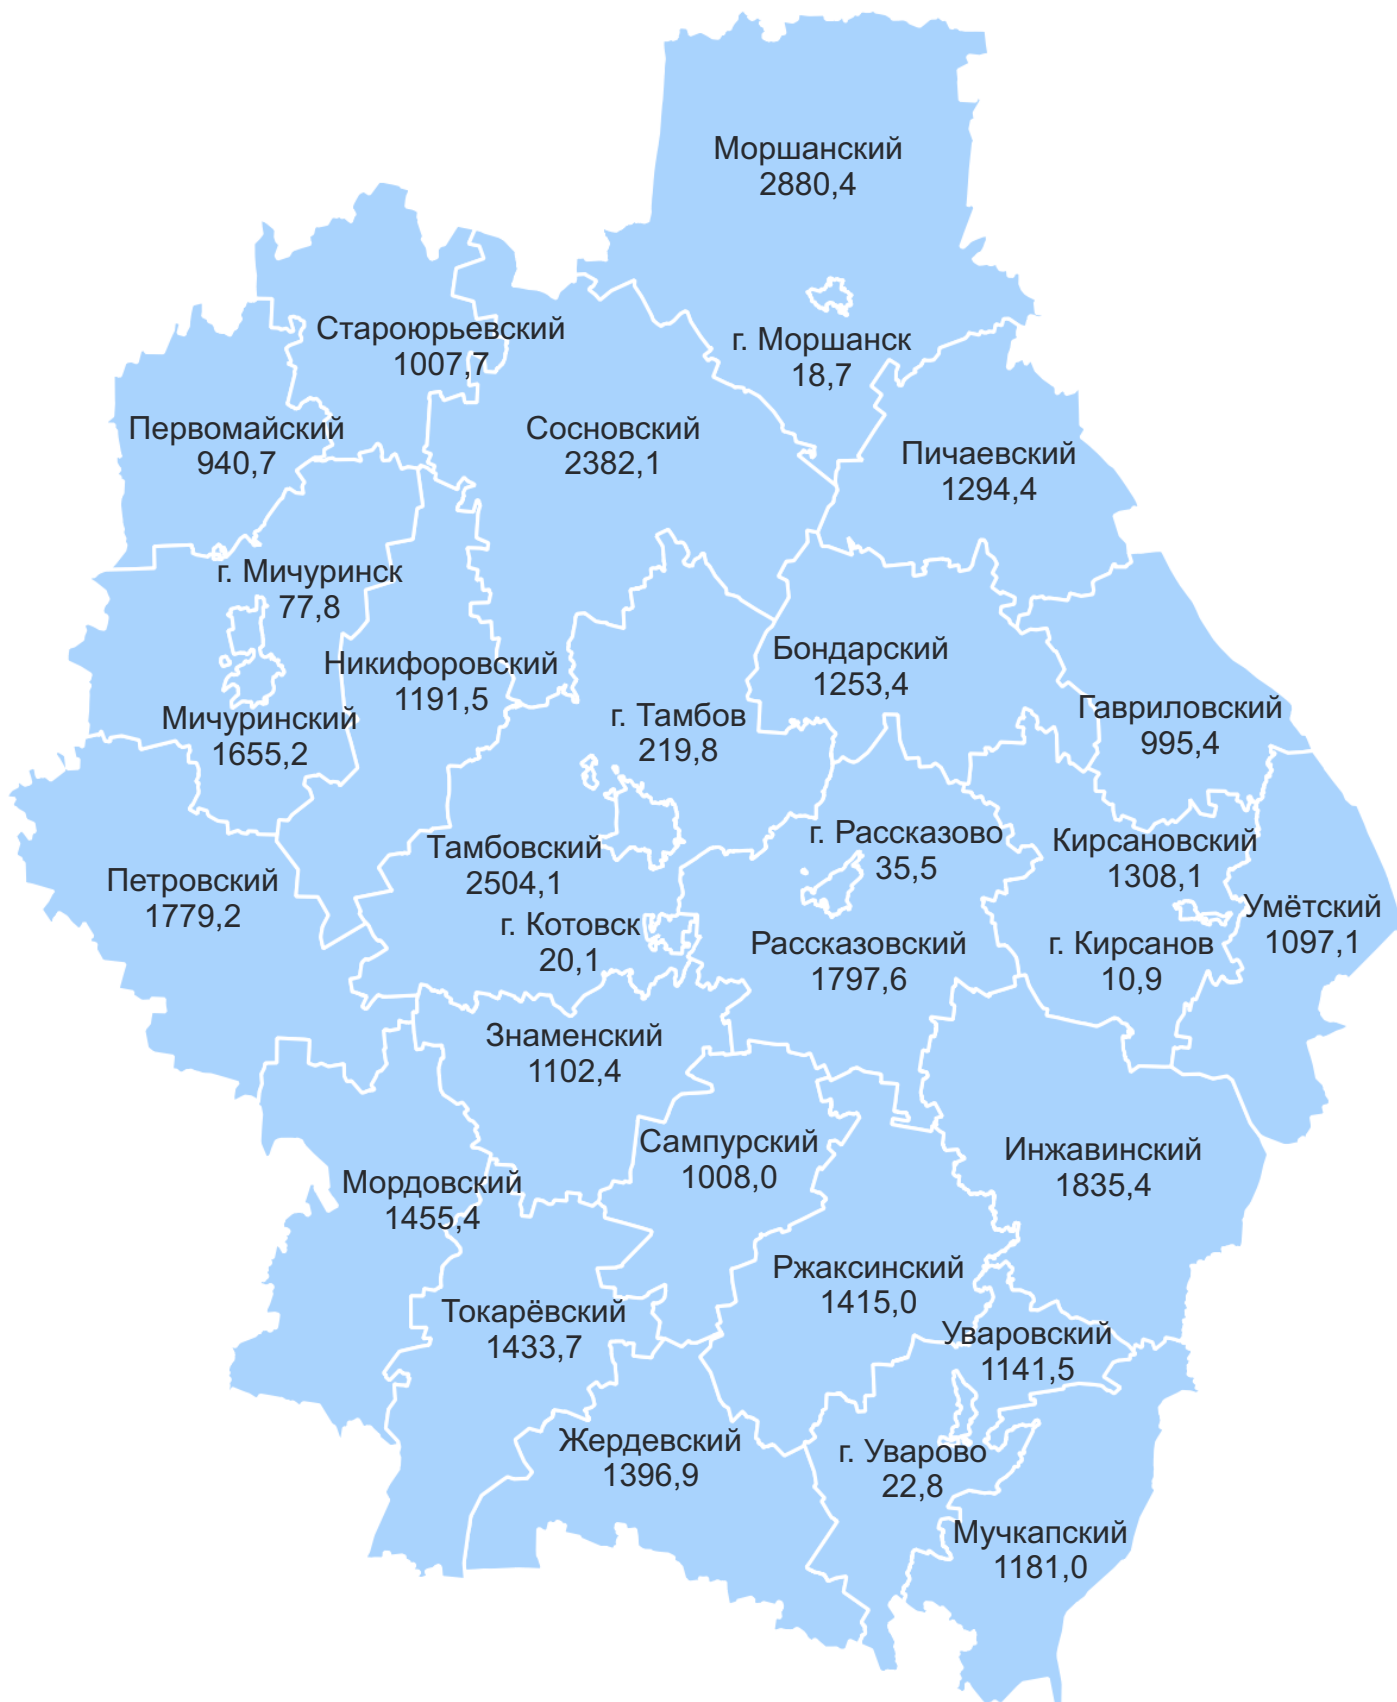

**ПЛОЩАДЬ ТЕРРИТОРИЙ ГОРОДСКИХ И МУНИЦИПАЛЬНЫХ ОКРУГОВ
ТАМБОВСКОЙ ОБЛАСТИ, КВ. КМ ¹⁾**

¹⁾ По данным управления Федеральной службы государственной регистрации кадастра и картографии по Тамбовской области (Управления Росреестра по Тамбовской области) на 1 января 2024 года.